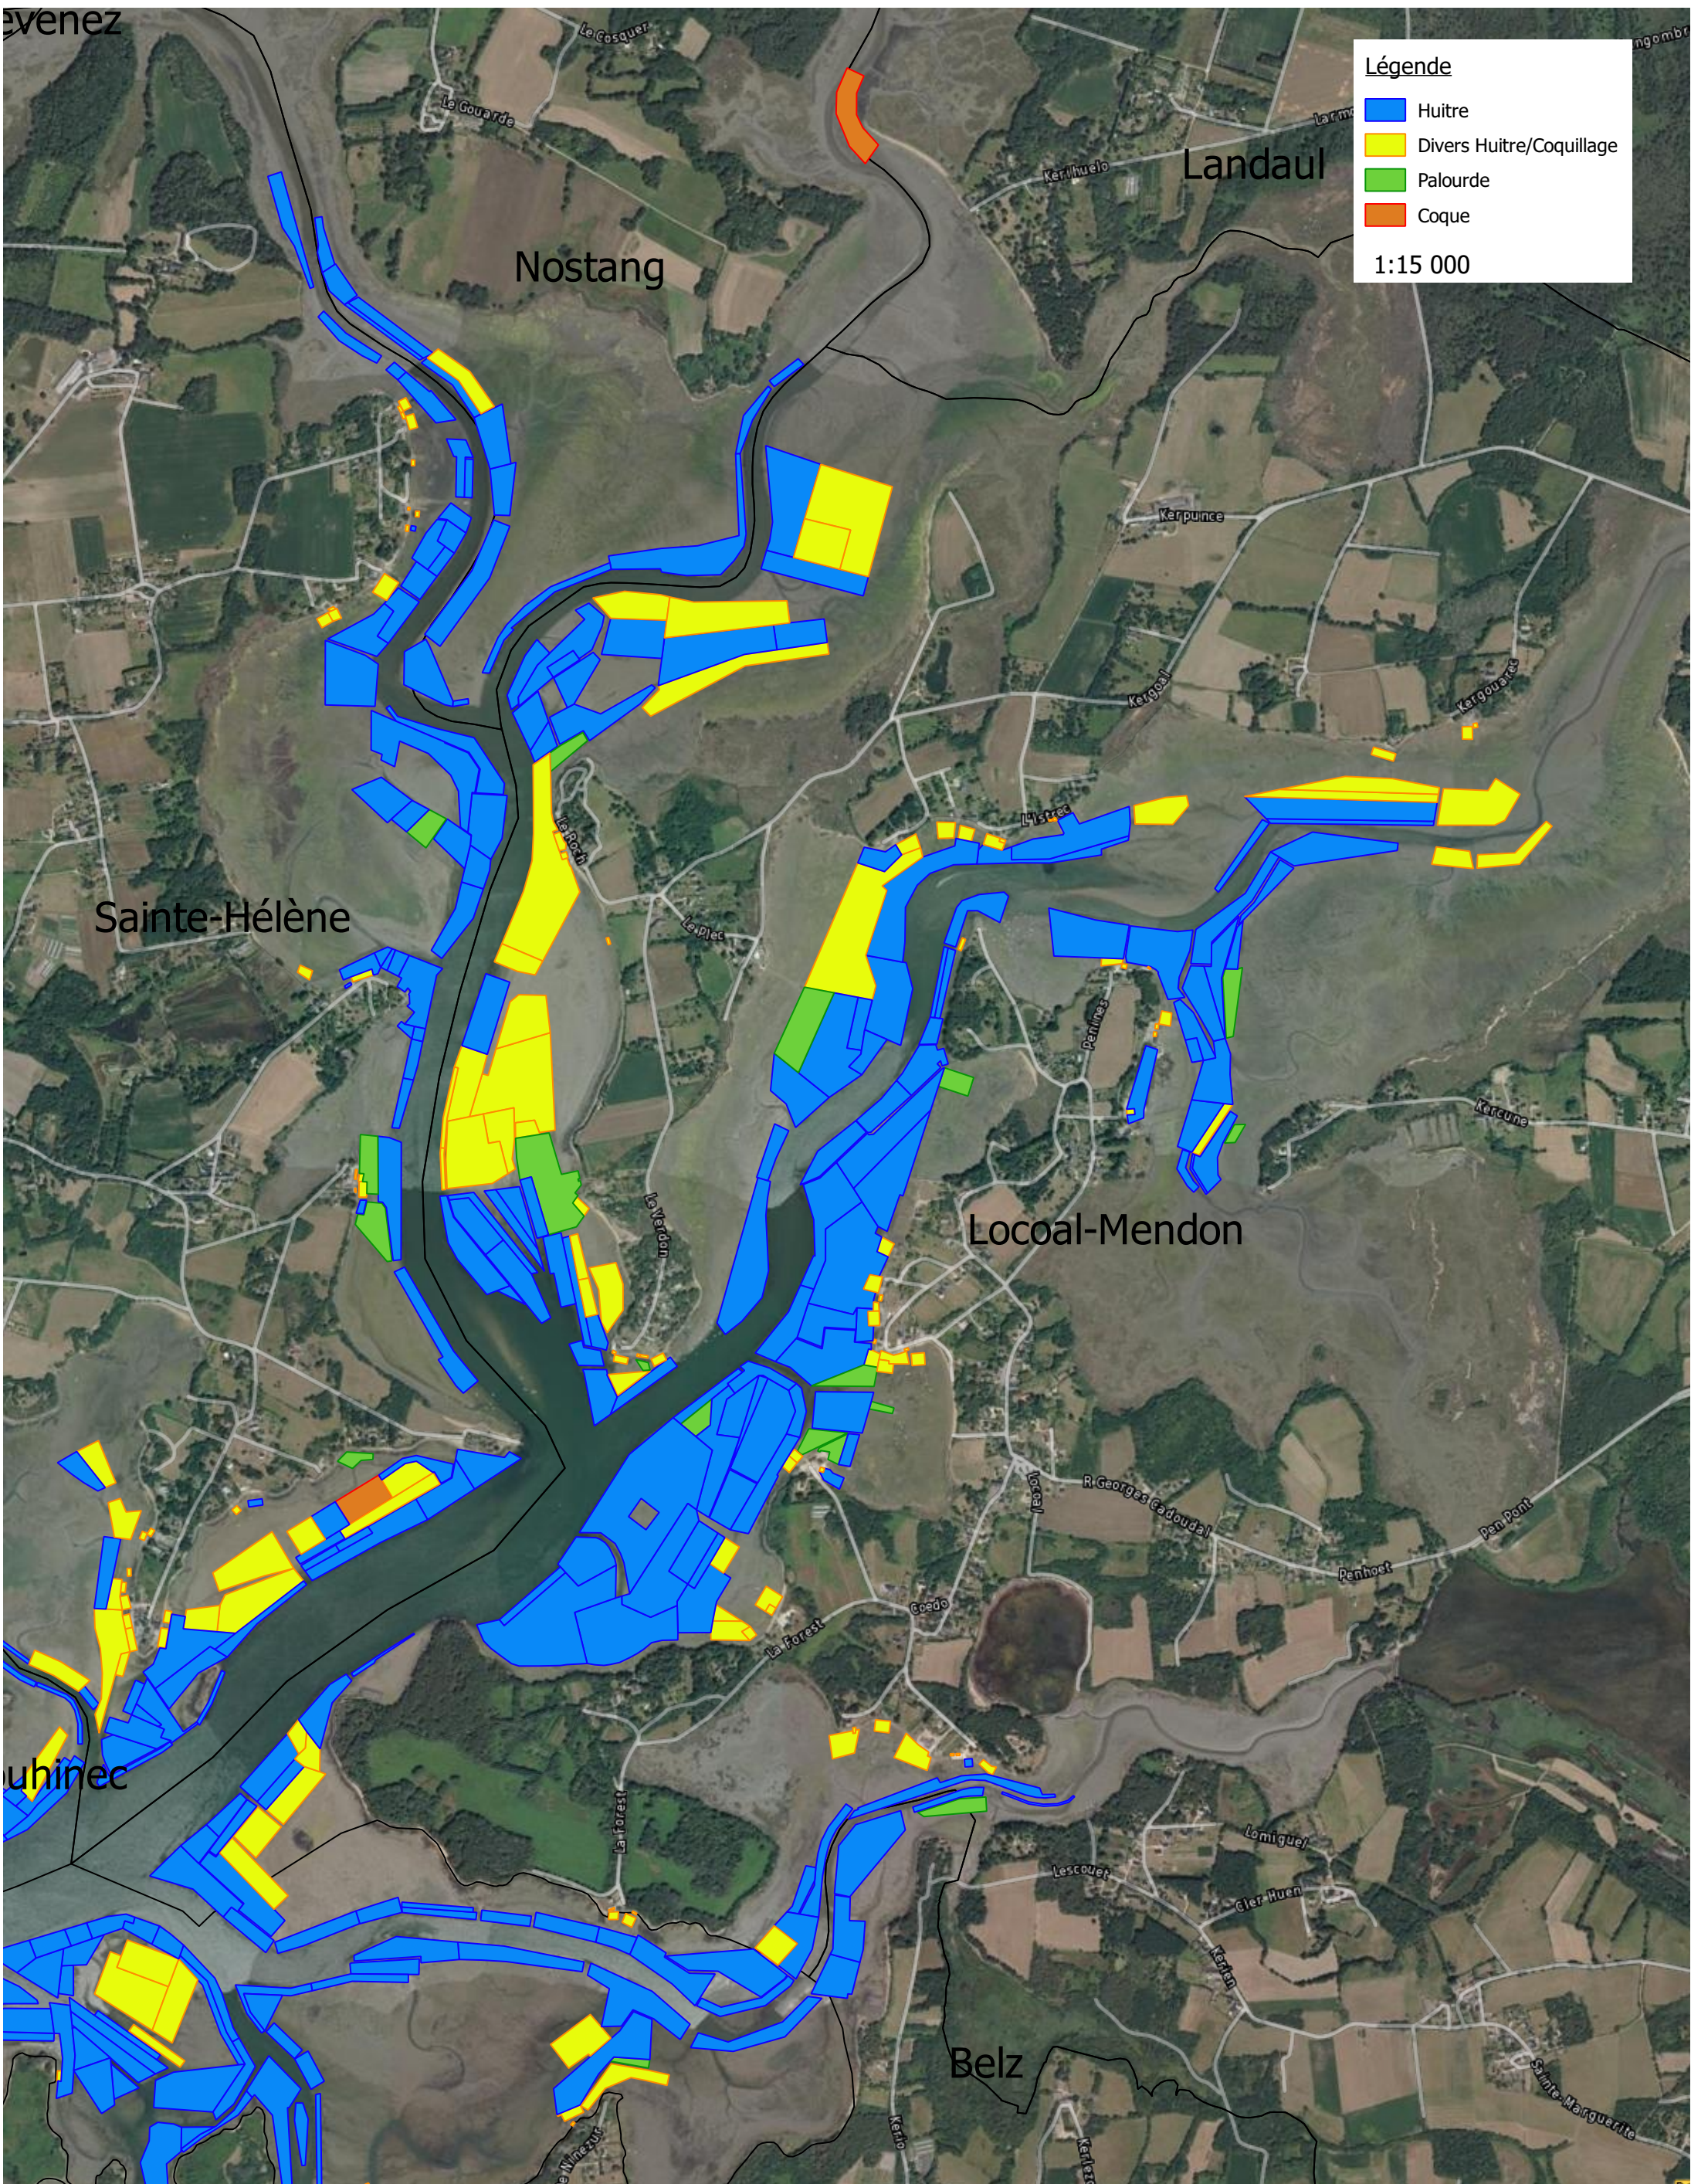

Concessions conchylicoles de la Ria D'Étel en fonction de leur nature d'exploitation - Sainte-Hélène / Locoal-Mendon

Légende

- Huitre
- Divers Huitre/Coquillage
- Palourde
- Coque

1:15 000